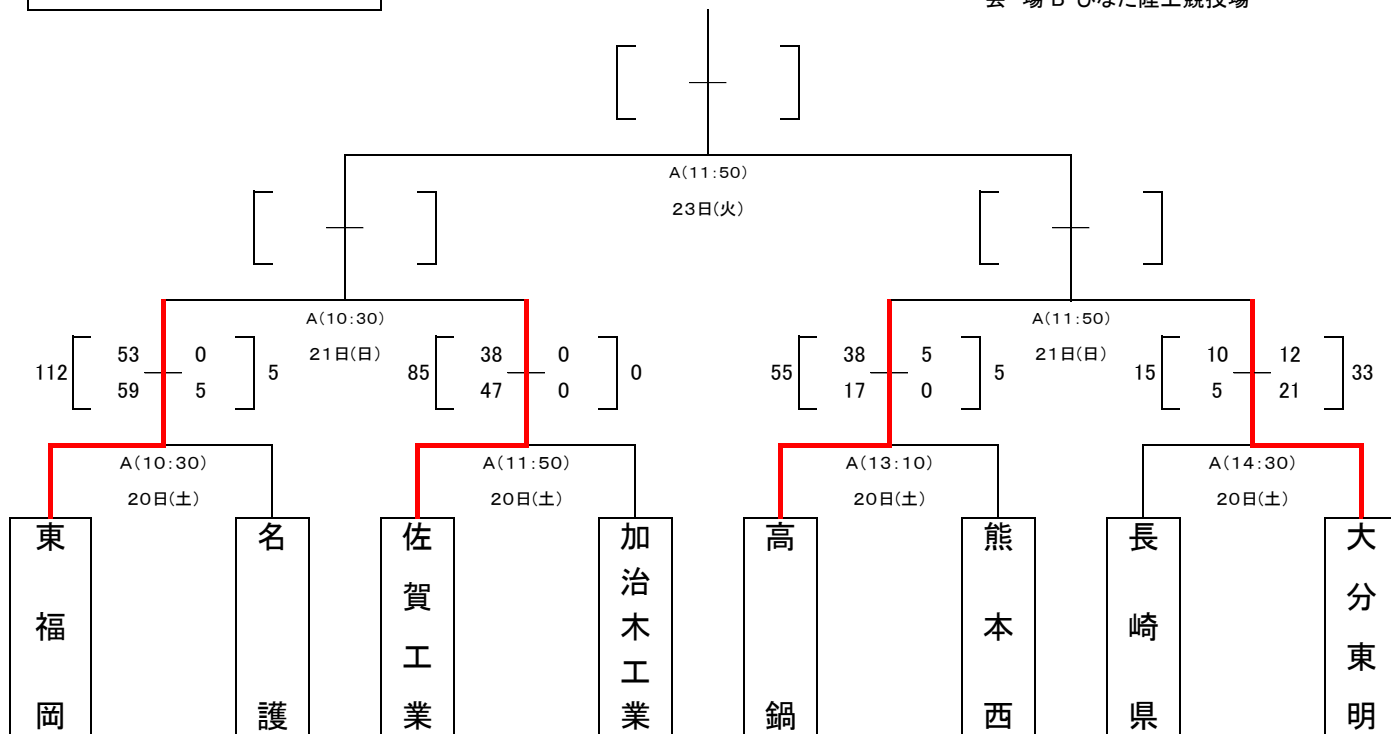

令和8年度 第79回全九州高等学校ラグビーフットボール大会 組み合わせ

ひなた宮崎県総合運動公園

会場 A ラグビー場

会場 B ひなた陸上競技場

1位ブロック(各県予選第1位)

2位ブロック(各県予選第2位)