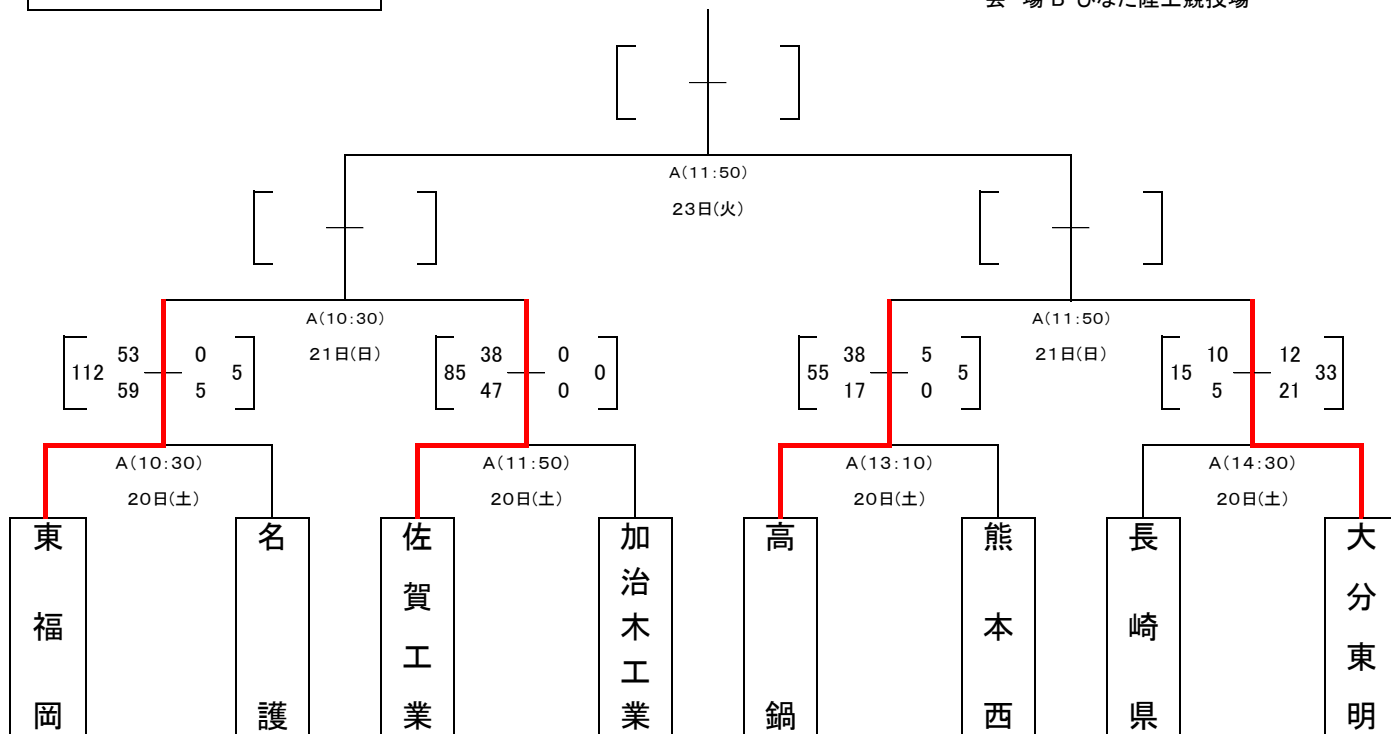

令和8年度 第79回全九州高等学校ラグビーフットボール大会 組み合わせ

ひなた宮崎県総合運動公園

会場 A ラグビー場

会場 B ひなた陸上競技場

1位ブロック(各県予選第1位)

2位ブロック(各県予選第2位)