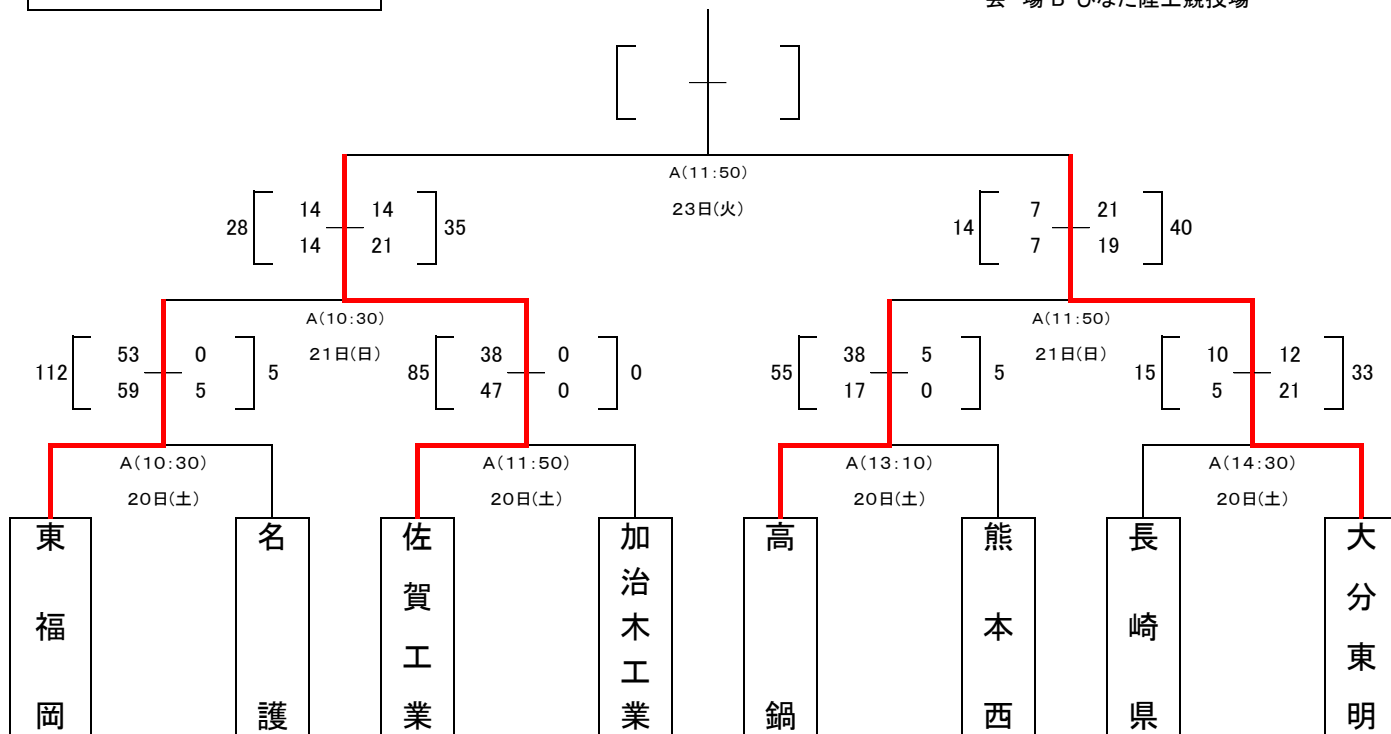

# 令和8年度 第79回全九州高等学校ラグビーフットボール大会 組み合わせ

ひなた宮崎県総合運動公園

会場 A ラグビー場

会場 B ひなた陸上競技場

1位ブロック(各県予選第1位)

2位ブロック(各県予選第2位)