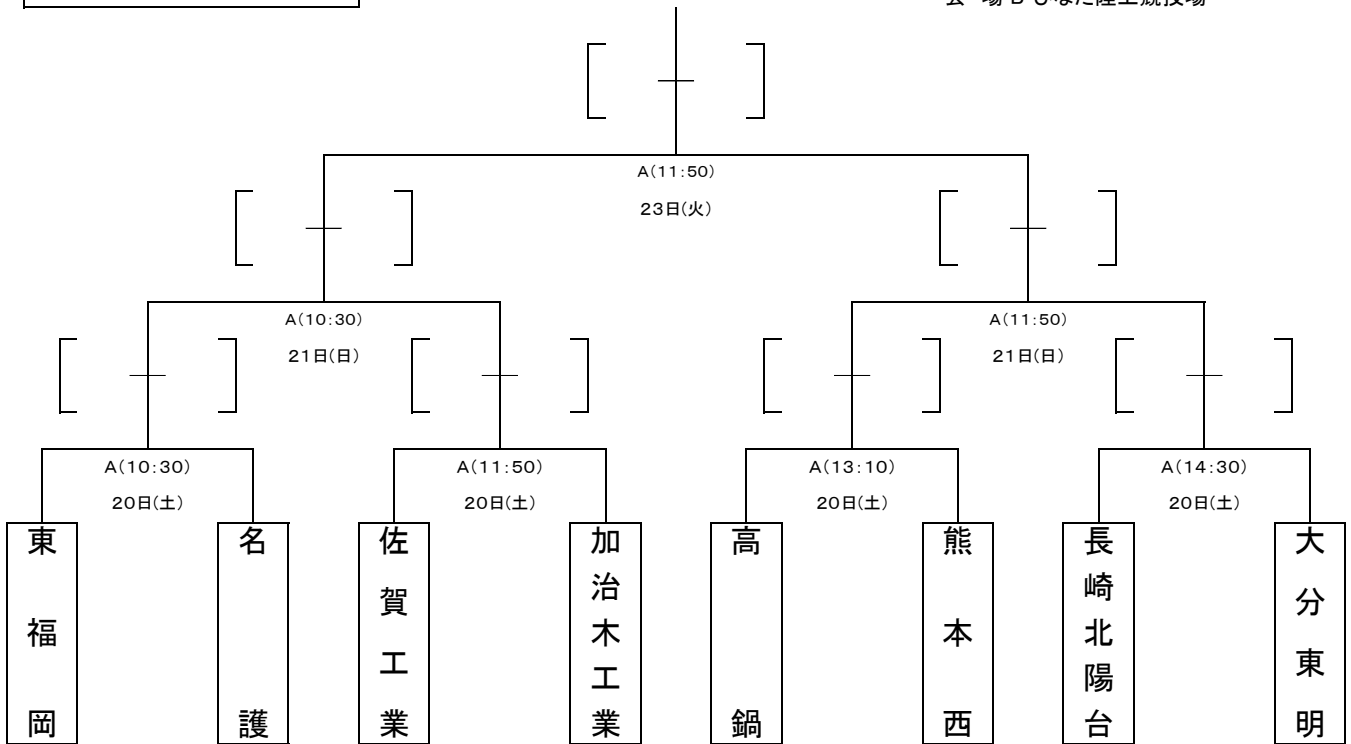

令和8年度 第79回全九州高等学校ラグビーフットボール大会 組み合わせ

ひなた宮崎県総合運動公園

会 場 A ラグビー場

会 場 B ひなた陸上競技場

1位ブロック(各県予選第1位)

2位ブロック(各県予選第2位)