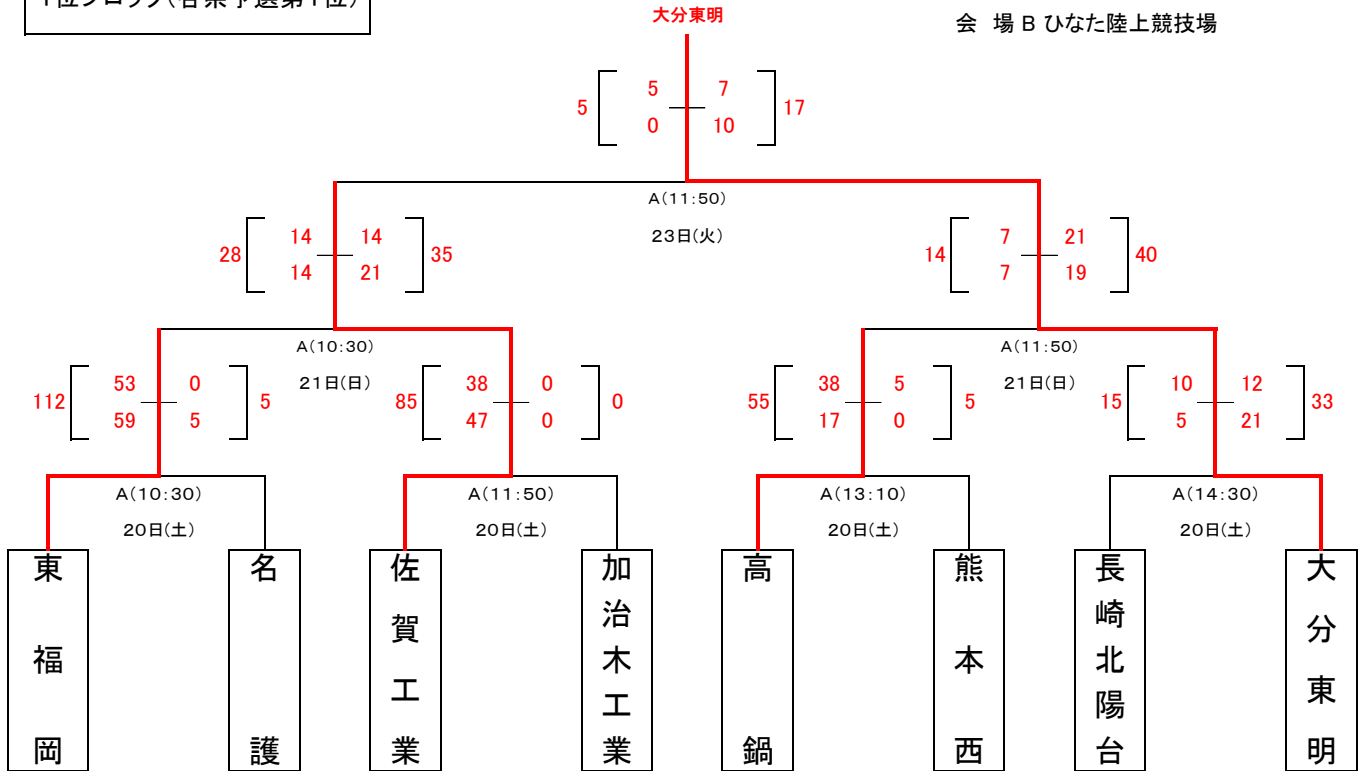

令和8年度 第79回全九州高等学校ラグビーフットボール大会 組み合わせ

ひなた宮崎県総合運動公園

会 場 A ラグビー場

会 場 B ひなた陸上競技場

1位ブロック(各県予選第1位)

2位ブロック(各県予選第2位)