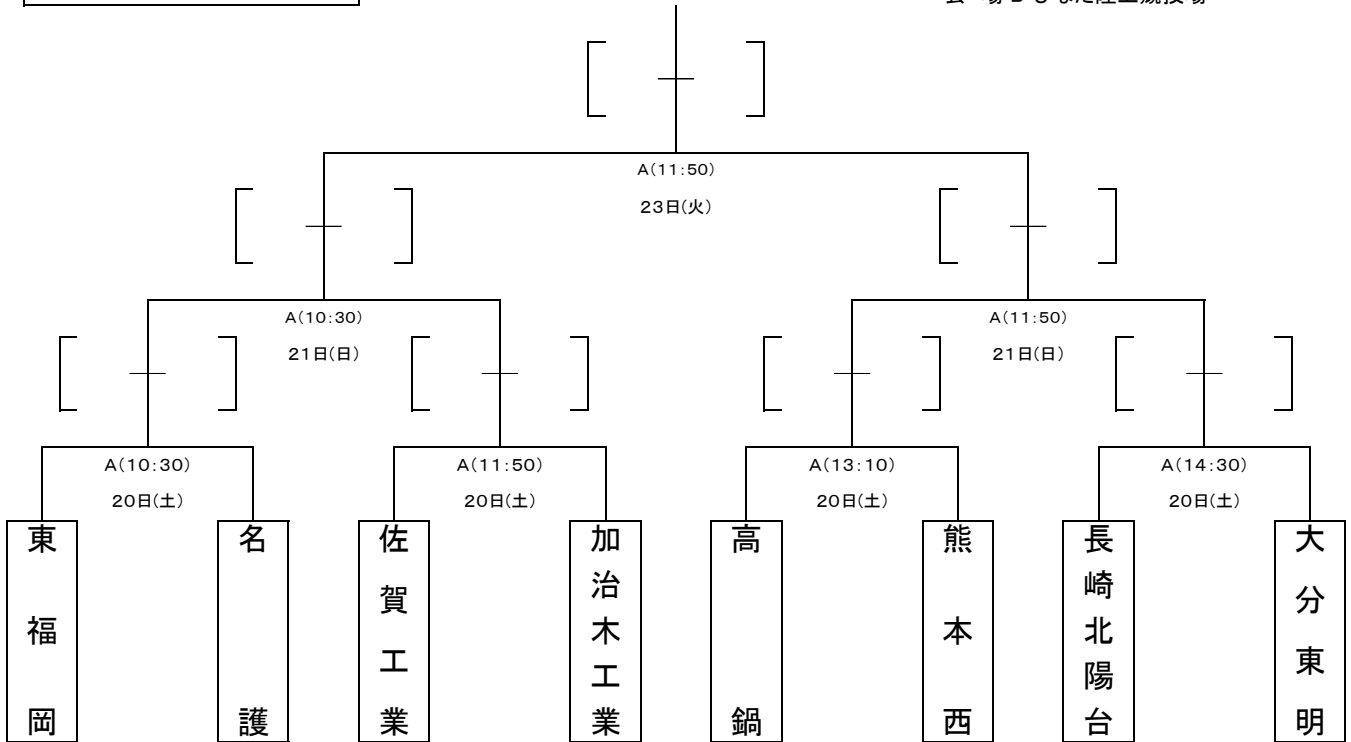

令和8年度 第79回全九州高等学校ラグビーフットボール大会 組み合わせ

ひなた宮崎県総合運動公園

会 場 A ラグビー場

会 場 B ひなた陸上競技場

1位ブロック(各県予選第1位)

2位ブロック(各県予選第2位)