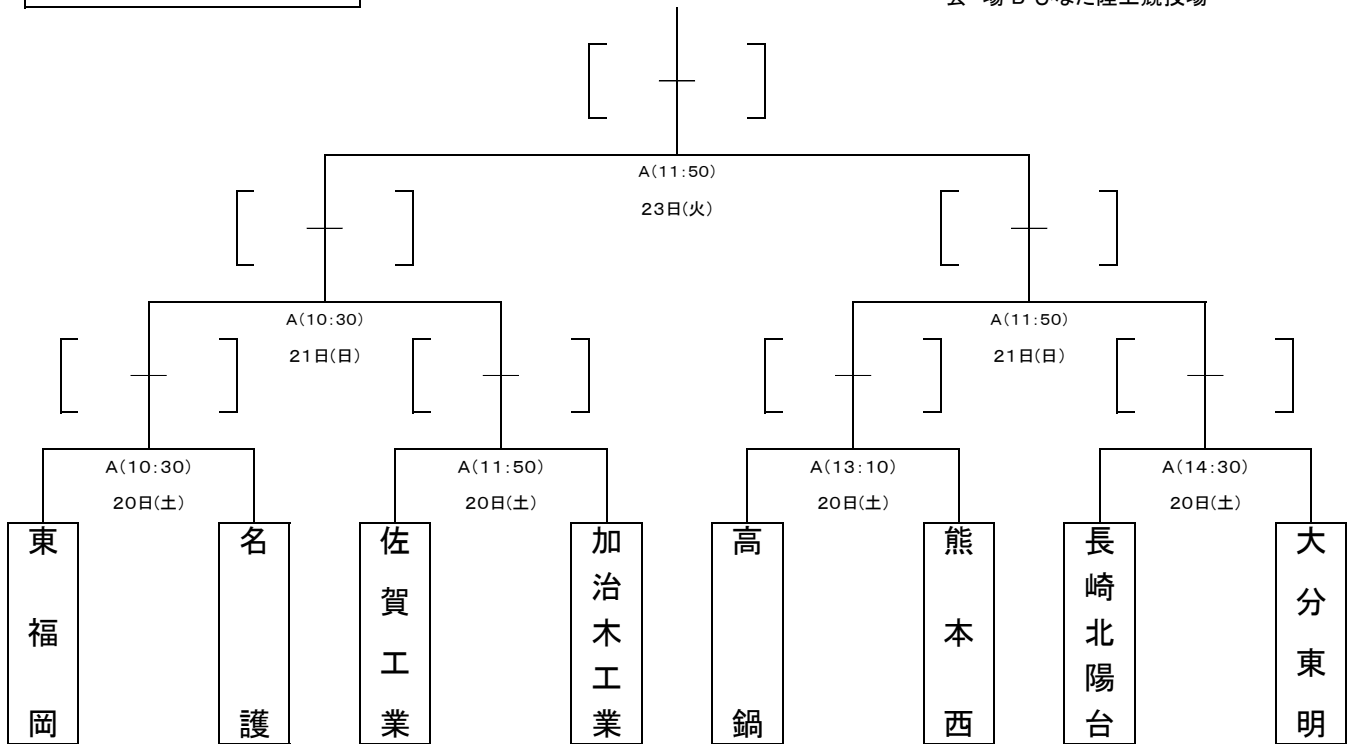

令和8年度 第79回全九州高等学校ラグビーフットボール大会 組み合わせ

ひなた宮崎県総合運動公園

会 場 A ラグビー場

会 場 B ひなた陸上競技場

1位ブロック(各県予選第1位)

2位ブロック(各県予選第2位)