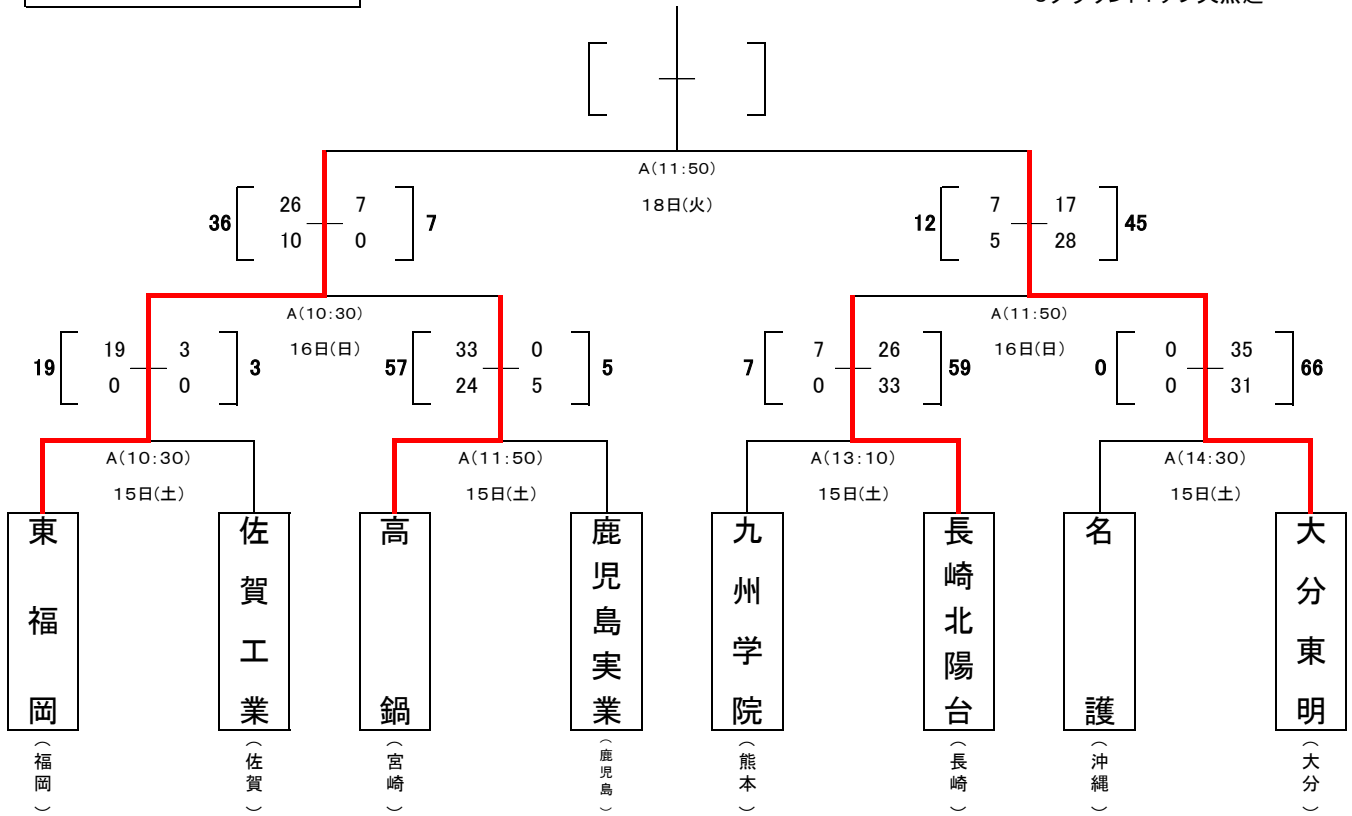

令和6年度 第77回全九州高等学校ラグビーフットボール大会 組み合わせ

会 場 鹿児島県立サッカーラグビー場
Aグラウンド:メイン天然芝
Cグラウンド:サブ天然芝

1位ブロック(各県予選第1位)

2位ブロック(各県予選第2位)