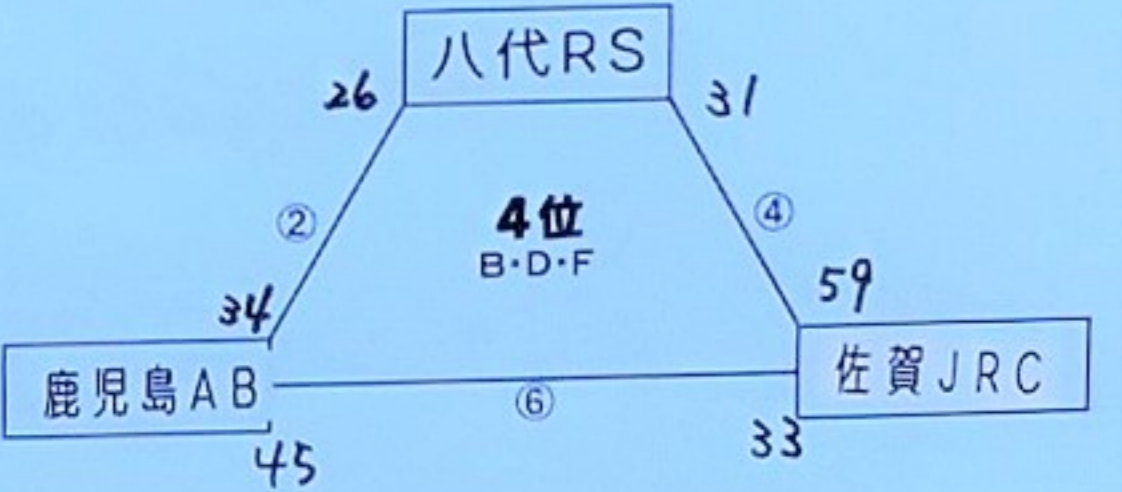

The 12th Try Dream Cup【決勝リーグ】

1G

- ① 10:00 ~ 10:35
- ② 10:40 ~ 11:15
- ③ 11:20 ~ 11:55
- ④ 12:00 ~ 12:35
- ⑤ 12:40 ~ 13:15
- ⑥ 13:20 ~ 13:55

2G

- ① 10:00 ~ 10:35
- ② 10:40 ~ 11:15
- ③ 11:20 ~ 11:55
- ④ 12:00 ~ 12:35
- ⑤ 12:40 ~ 13:15
- ⑥ 13:20 ~ 13:55

3G

- ① 10:00 ~ 10:35
- ② 10:40 ~ 11:15
- ③ 11:20 ~ 11:55
- ④ 12:00 ~ 12:35
- ⑤ 12:40 ~ 13:15
- ⑥ 13:20 ~ 13:55

4G

- ① 10:00 ~ 10:35
- ② 10:40 ~ 11:15
- ③ 11:20 ~ 11:55
- ④ 12:00 ~ 12:35
- ⑤ 12:40 ~ 13:15
- ⑥ 13:20 ~ 13:55