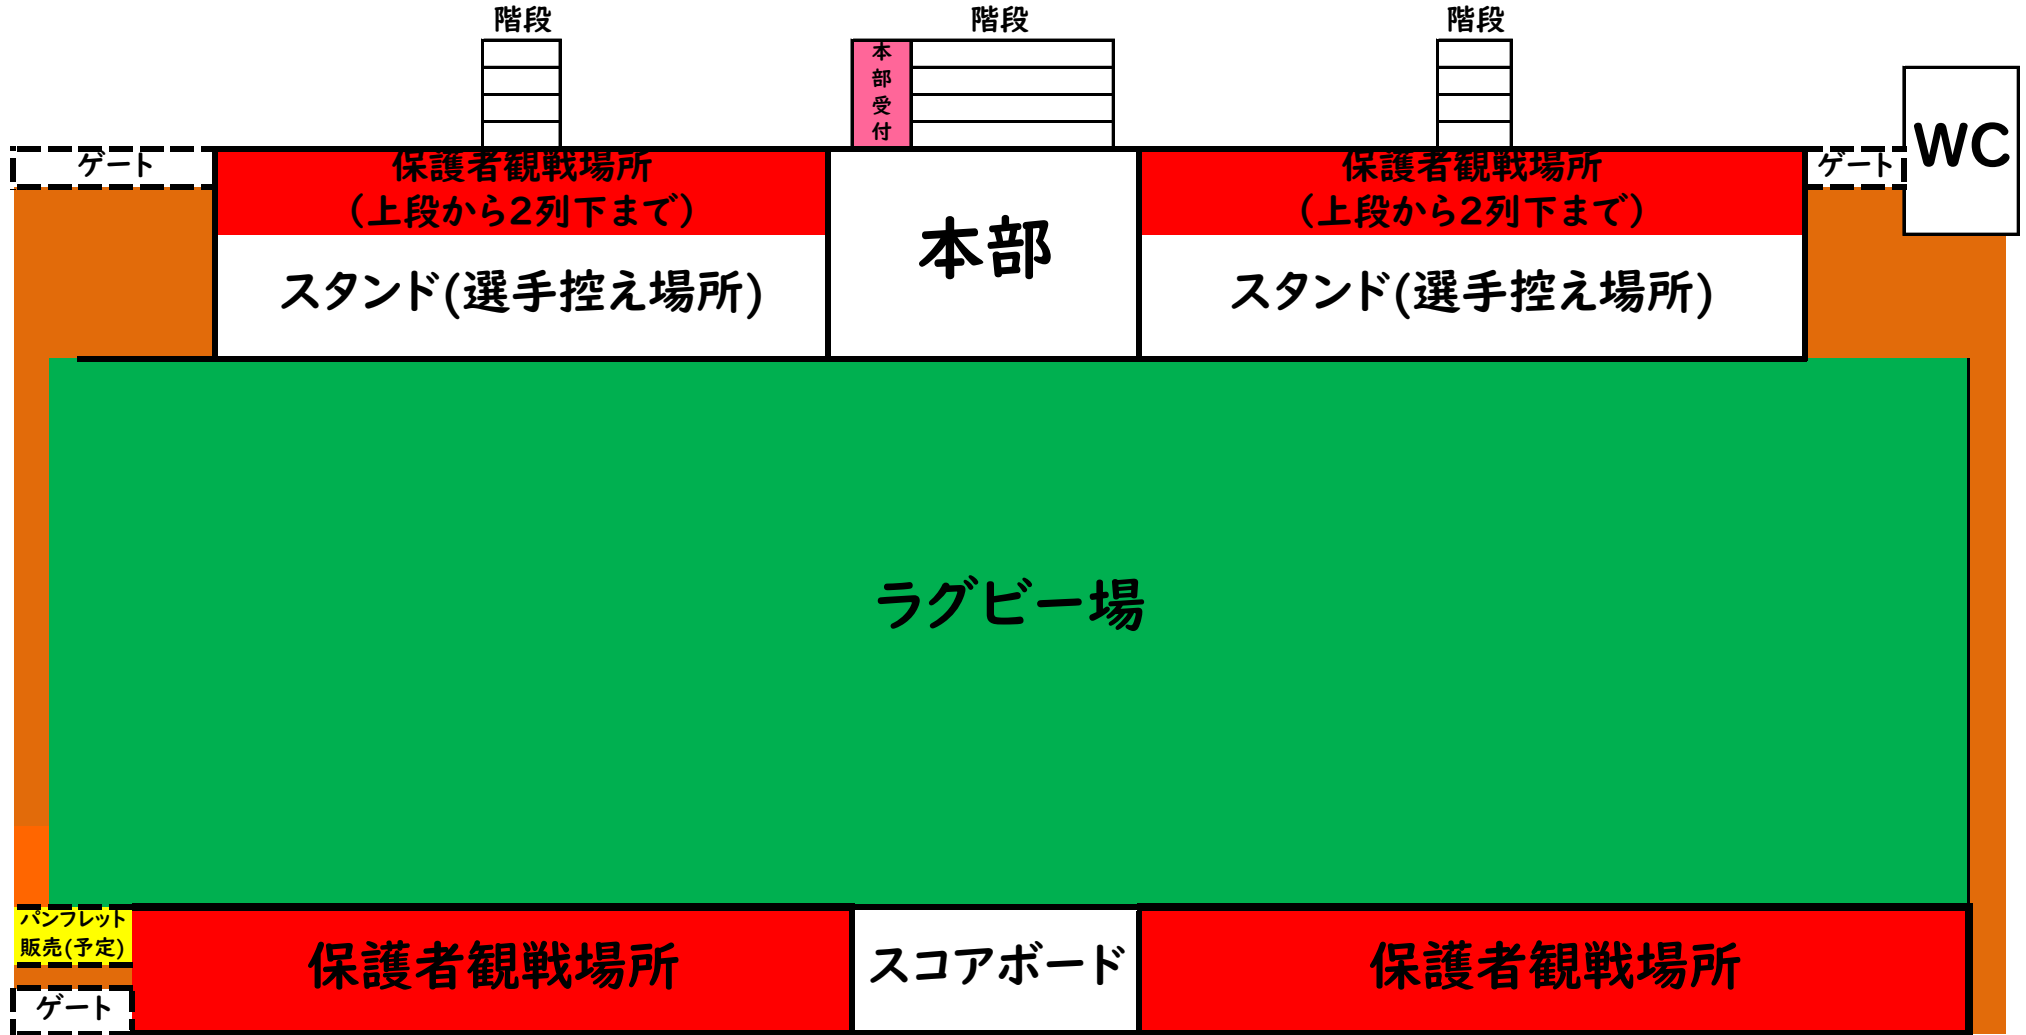

# 高校総体保護者・学校関係者観戦場所

\*保護者の観戦場所はレッドゾーンとします。スタンド側は後方2列のみとしますのでご注意ください。