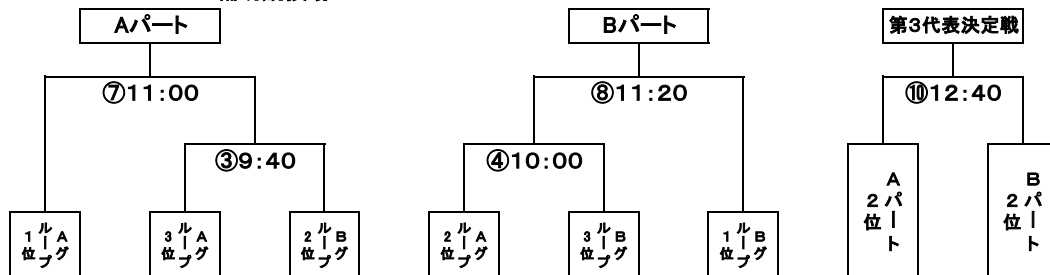

予選リーグA・B4位は決勝トーナメントには進出できない。

※九州ブロック国体が開催できない場合の本国体出場県 福岡 鹿児島 長崎 の3県 九州理事会審議による決定