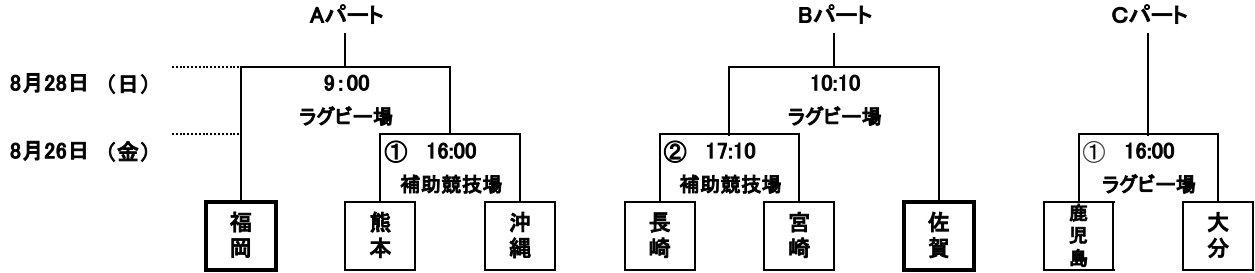

2022年度 第42回 九州地区国民体育大会組合せ

日時: 2022年8月26日(金)・28日(日)

会場: 熊本県民総合運動公園(ラグビー場・補助競技場)

[少年男子の部]

太枠の福岡と佐賀はシード

※印九州ブロック国体が開催できない場合の本国体出場県 福岡 佐賀 鹿児島 の3県 九州理事会審議による決定

[成年男子の部]

8月26日(金) : 予選プール
ラグビー場

8月28日(日) : 決勝トーナメント
補助競技場

予選リーグA・B4位は決勝トーナメントには進出できない。

※九州ブロック国体が開催できない場合の本国体出場県 佐賀 熊本 福岡 の3県 九州理事会審議による決定

[女子の部]

8月26日(金) : 予選プール
補助競技場

Aグループ

1	福岡県
2	鹿児島県
3	宮崎県
4	大分県

Bグループ