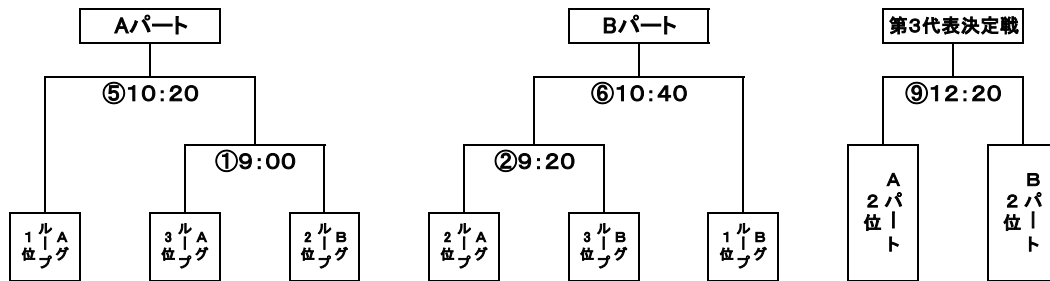

Aグループ

1	鹿児島県
2	熊本県
3	沖縄県
4	長崎県

Bグループ

1	大分県
2	宮崎県
3	佐賀県
4	福岡県

	試合時間	対戦カード
1	9:00~	鹿児島-熊本
2	9:20~	沖縄-長崎
3	9:40~	大分-宮崎
4	10:00~	佐賀-福岡
5	10:20~	熊本-沖縄
6	10:40~	鹿児島-長崎

	試合時間	対戦カード
7	11:00~	宮崎-佐賀
8	11:20~	大分-福岡
9	11:40~	鹿児島-沖縄
10	12:00~	熊本-長崎
11	12:20~	大分-佐賀
12	12:40~	宮崎-福岡

8月28日(日) : 決勝トーナメント
補助競技場

予選リーグA・B4位は決勝トーナメントには進出できない。

※九州ブロック国体が開催できない場合の本国体出場県 佐賀 熊本 福岡 の3県 九州理事会審議による決定

[女子の部]

8月26日(金) : 予選プール
補助競技場

Aグループ

1	福岡県
2	鹿児島県
3	宮崎県
4	大分県

Bグループ