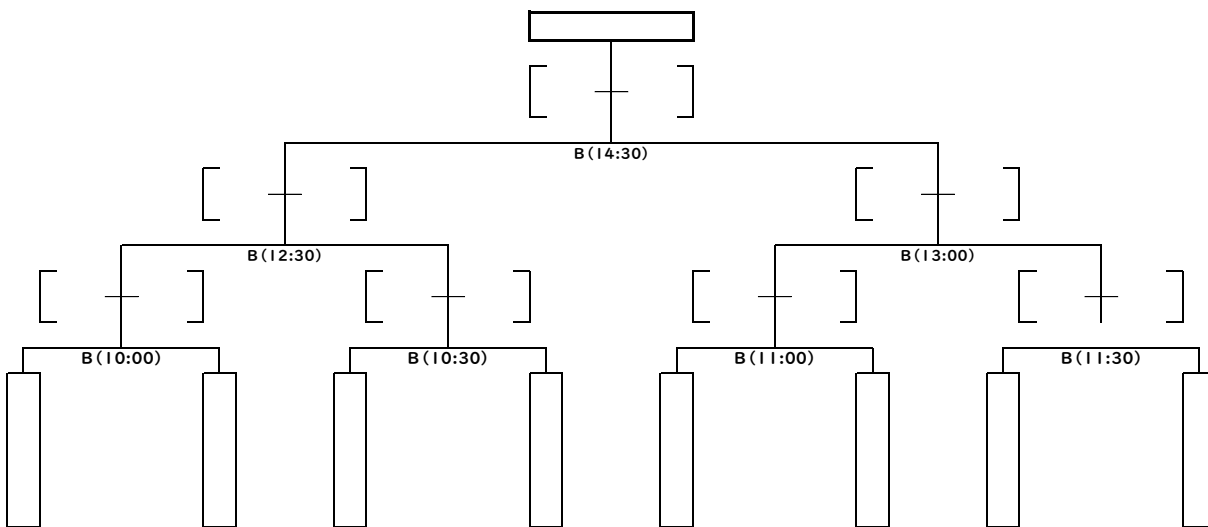

第22回九州高等学校10人制ラグビーフットボール大会 組合せ

3月21日

会場 A:かきどまり陸上競技場
B:かきどまり運動公園

決勝トーナメント(各ブロック予選第1位)

順位決定トーナメント(各ブロック予選第2位)

順位決定トーナメント(各ブロック予選第3位)