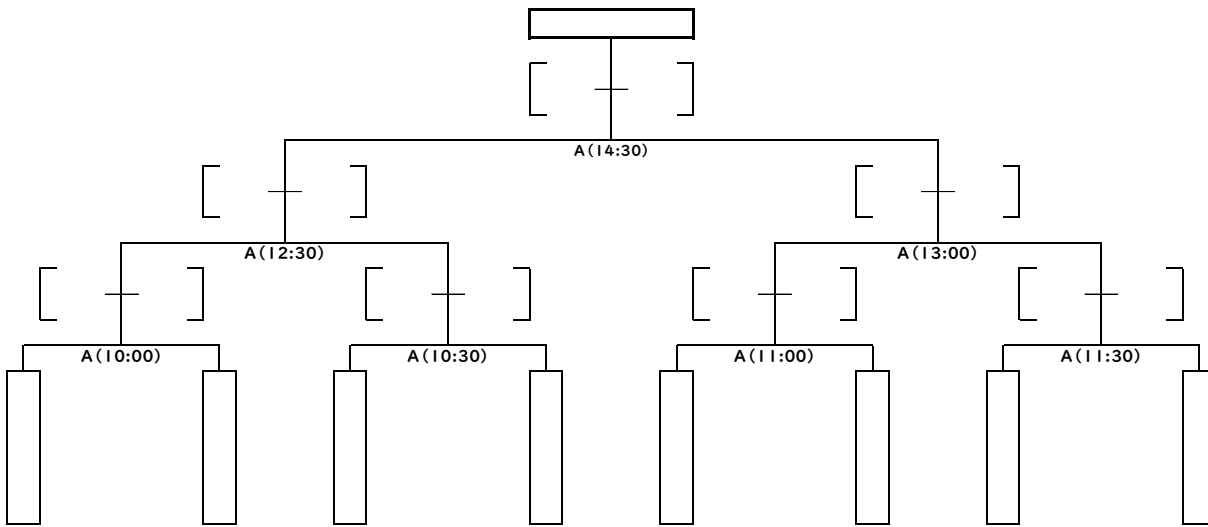

第22回九州高等学校10人制ラグビーフットボール大会 組合せ

3月21日

会場 A:かきどまり陸上競技場
B:かきどまり運動公園

決勝トーナメント(各ブロック予選第1位)

順位決定トーナメント(各ブロック予選第2位)

順位決定トーナメント(各ブロック予選第3位)