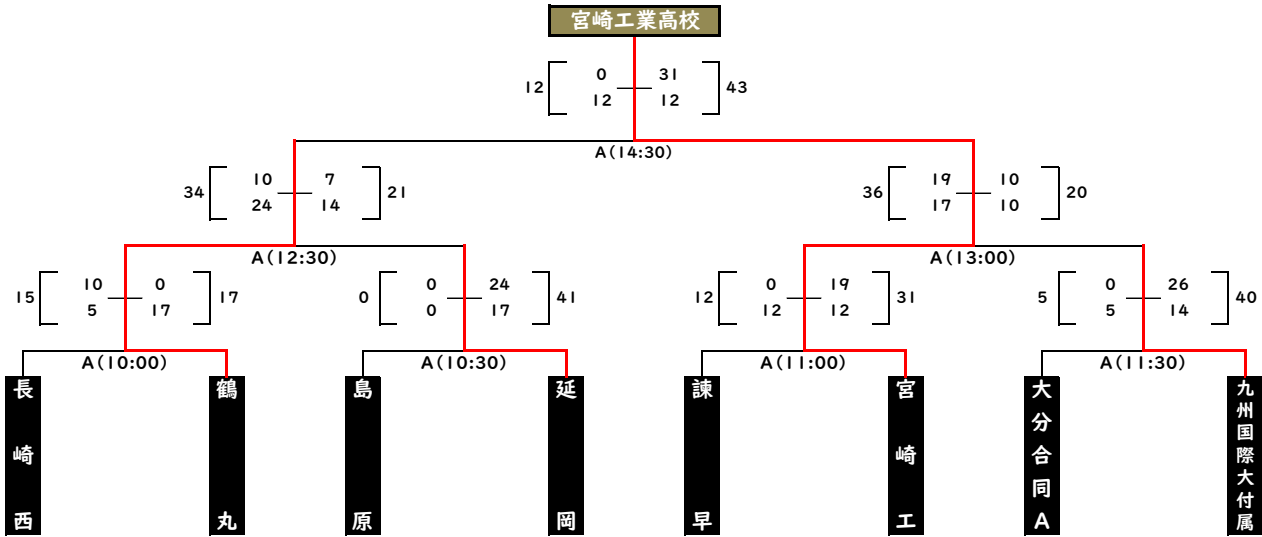

第20九州高等学校10人制ラグビーフットボール大会 試合結果

会場 A:名護21世紀の森ラグビー場
B:名桜大学グラウンド

決勝トーナメント(各ブロック予選第1位)

順位決定トーナメント(各ブロック予選第2位)

順位決定トーナメント(各ブロック予選第3位)