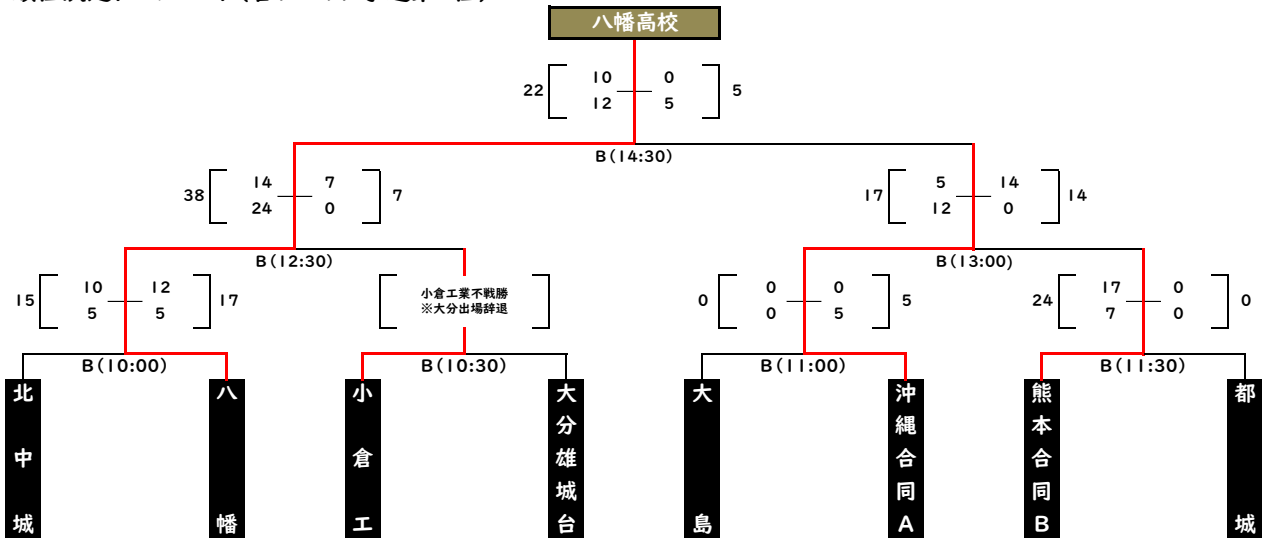

第20九州高等学校10人制ラグビーフットボール大会 試合結果

会場 A:名護21世紀の森ラグビー場
B:名桜大学グラウンド

決勝トーナメント(各ブロック予選第1位)

順位決定トーナメント(各ブロック予選第2位)

順位決定トーナメント(各ブロック予選第3位)