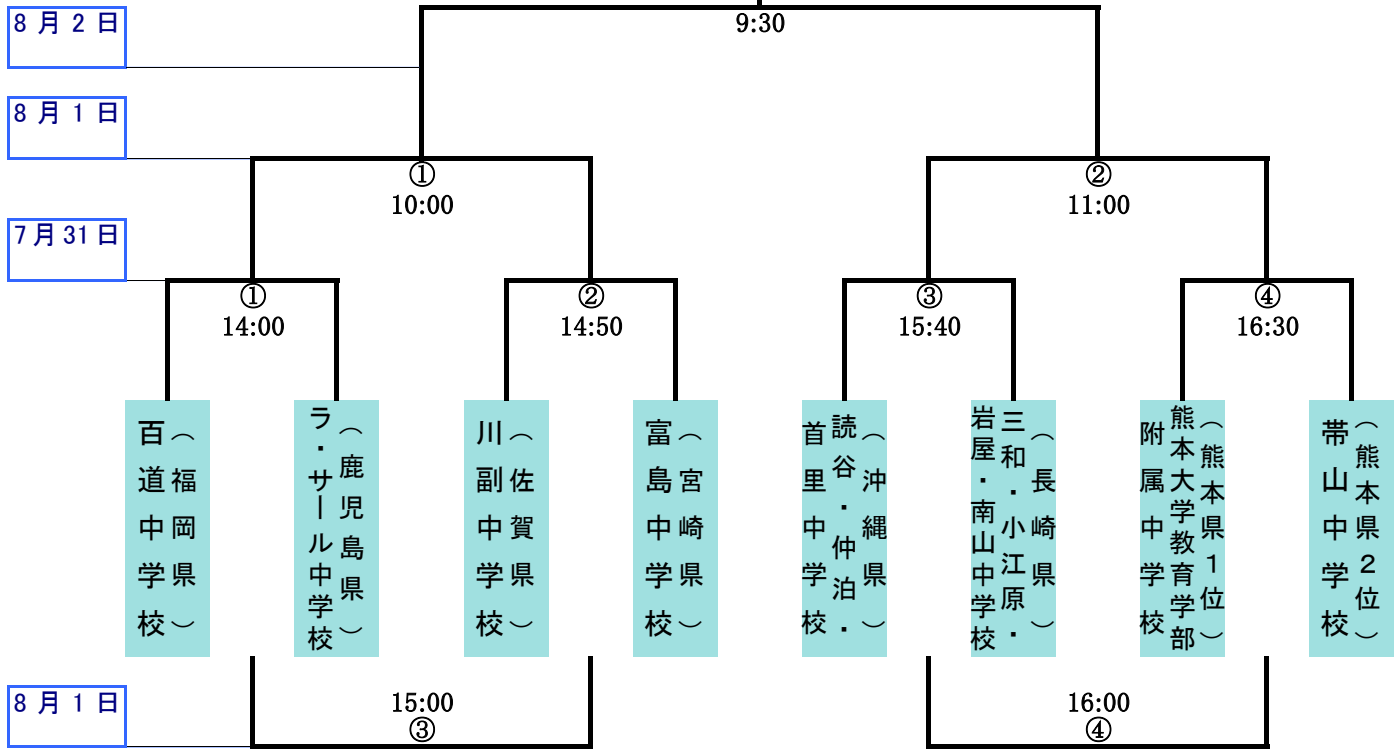

# 第32回九州中学校ラグビーフットボール競技大会組み合わせ

## 【Aグループ】

決勝戦

## 【Bグループ】

決勝戦

※(注)Aグループは大分県, Bグループは長崎県, 大分県, 佐賀県, 沖縄県が不在。  
規定により予選参加校数が多い福岡県, 熊本県が予選4位まで, 宮崎県が予選3位まで出場。