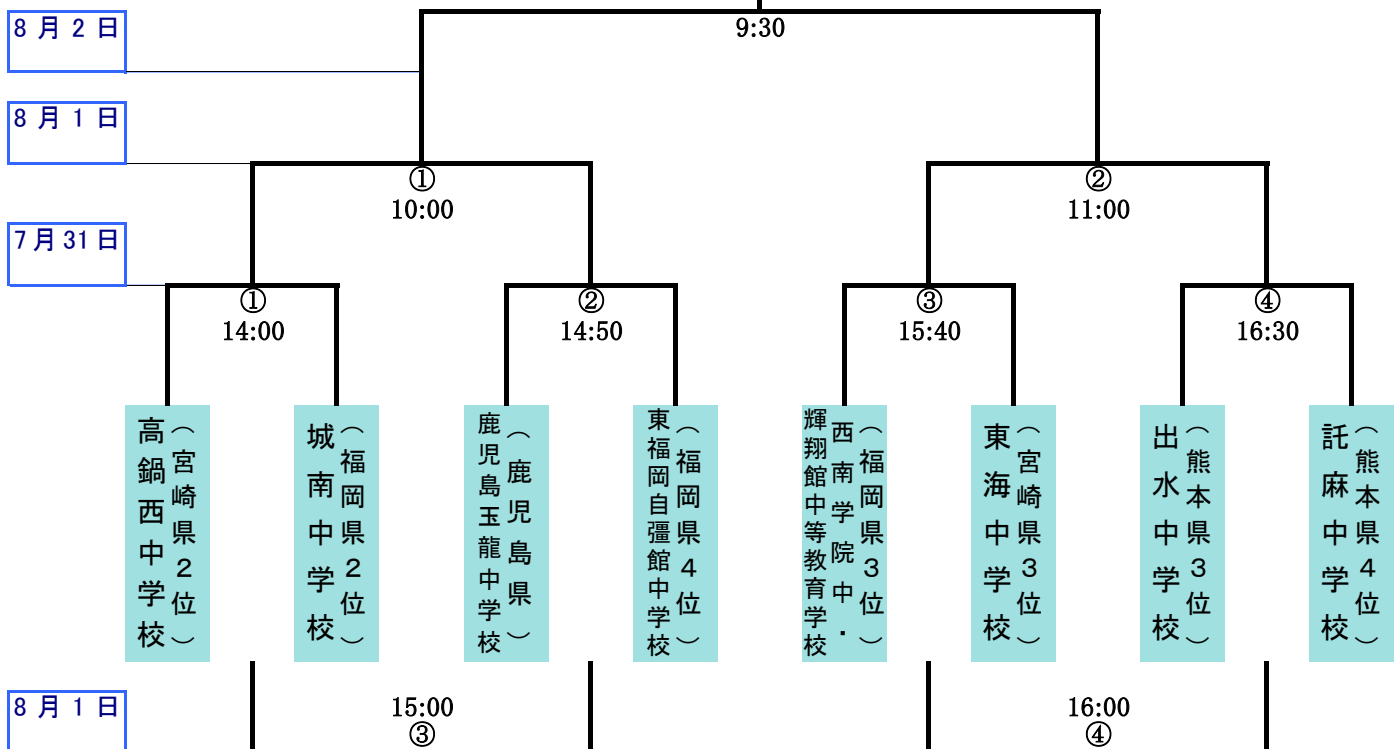

# 第32回九州中学校ラグビーフットボール競技大会組み合わせ

## 【Aグループ】

決勝戦

## 【Bグループ】

決勝戦

※(注)Aグループは大分県, Bグループは長崎県, 大分県, 佐賀県, 沖縄県が不在。  
規定により予選参加校数が多い福岡県, 熊本県が予選4位まで, 宮崎県が予選3位まで出場。