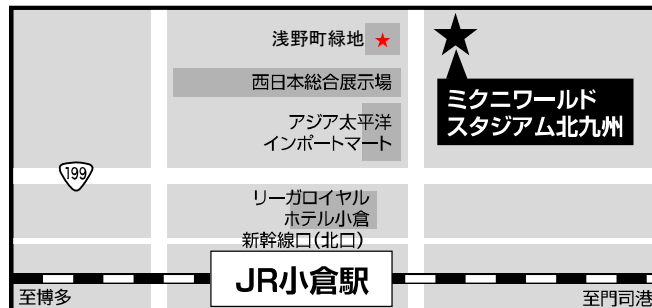

# HSBCワールドラグビー女子セブンスシリーズ北九州大会

HSBC KITAKUSHU SEVENS, ROUND 4, HSBC WORLD RUGBY WOMENS SEVENS SERIES

予選プール▶2019年4月20日(土) 決勝トーナメント▶2019年4月21日(日)  
(全18試合) (全16試合)

九州・山口県内の  
小中高生は  
観戦無料!

## 世界の強豪に日本代表(サクラセブンス)が挑む!! 女子7人制ラグビーの国際大会をスタジアムで生観戦しよう!

**開催日時** 2019年4月20日(土)10:30~18:15(予定)  
2019年4月21日(日)10:30~18:00(予定)

**開催場所** ミクニワールドスタジアム北九州  
住所: 北九州市小倉北区浅野3-9-33  
最寄: JR鹿兒島本線・山陽新幹線  
小倉駅北口 徒歩7分  
※ご来場には公共交通機関をご利用下さい。