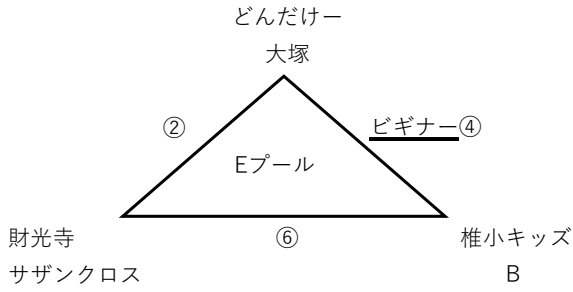

フレッシュカップ（試合会場：フレッシュコート、一部例外あり）

午前（予選プール）

午後（順位決定プール）