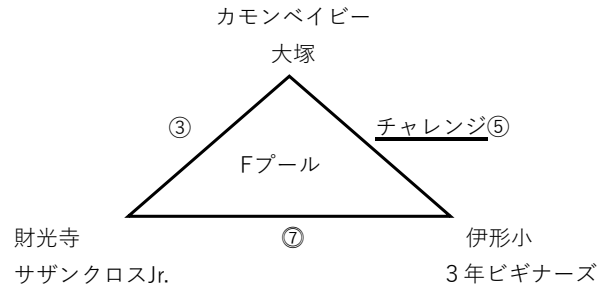

フレッシュカップ（試合会場：フレッシュコート、一部例外あり）

午前（予選プール）

午後（順位決定プール）