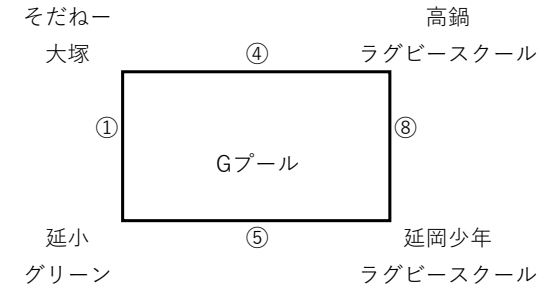

フレッシュカップ（試合会場：フレッシュコート、一部例外あり）

午前（予選プール）

午後（順位決定プール）