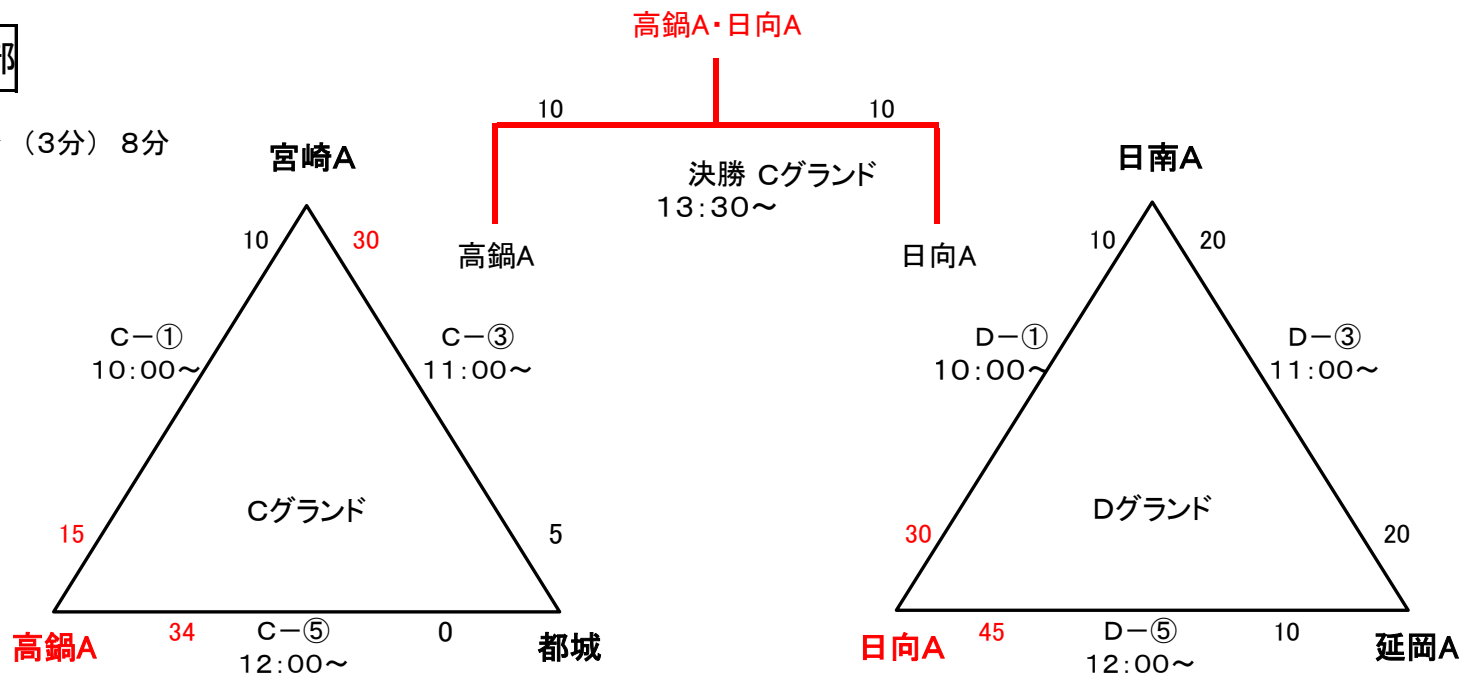

5・6年生の部

試合時間 : 12分 (3分) 12分

**3・4年生の部**

試合時間 : 8分 (3分) 8分

※勝敗が同じであれば  
全試合のトライ数が多い  
方が決勝進出となる

※リトルジョングル4人  
+延岡C3人で合同  
チーム

**1・2年生の部**

※勝敗が同じであれば  
全試合のトライ数が多い  
方が決勝進出となる

試合時間 : 6分 (3分) 6分

日向C

幼児エキシビジョンは12:30~12:50にEグランドで行います。  
時間になりましたらご集合ください。