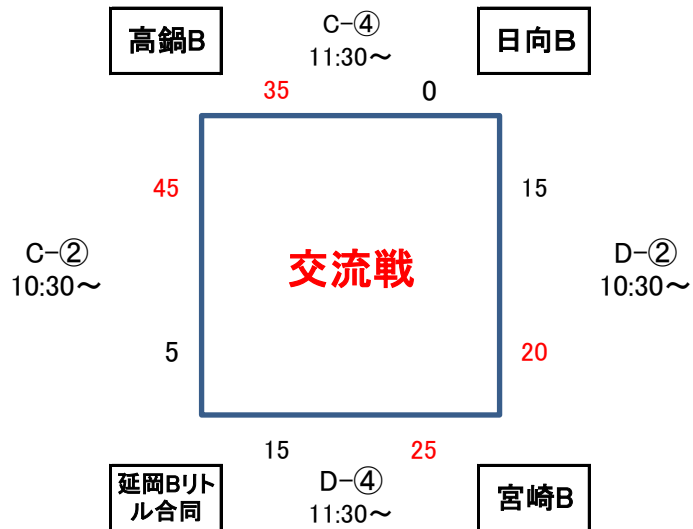

5・6年生の部

試合時間 : 12分 (3分) 12分

**3・4年生の部**

試合時間 : 8分 (3分) 8分

※勝敗が同じであれば  
全試合のトライ数が多い  
方が決勝進出となる

※リトルジョングル4人  
+延岡C3人で合同  
チーム

**1・2年生の部**

※勝敗が同じであれば  
全試合のトライ数が多い  
方が決勝進出となる

試合時間 : 6分 (3分) 6分

日向C

幼児エキシビジョンは12:30~12:50にEグランドで行います。  
時間になりましたらご集合ください。