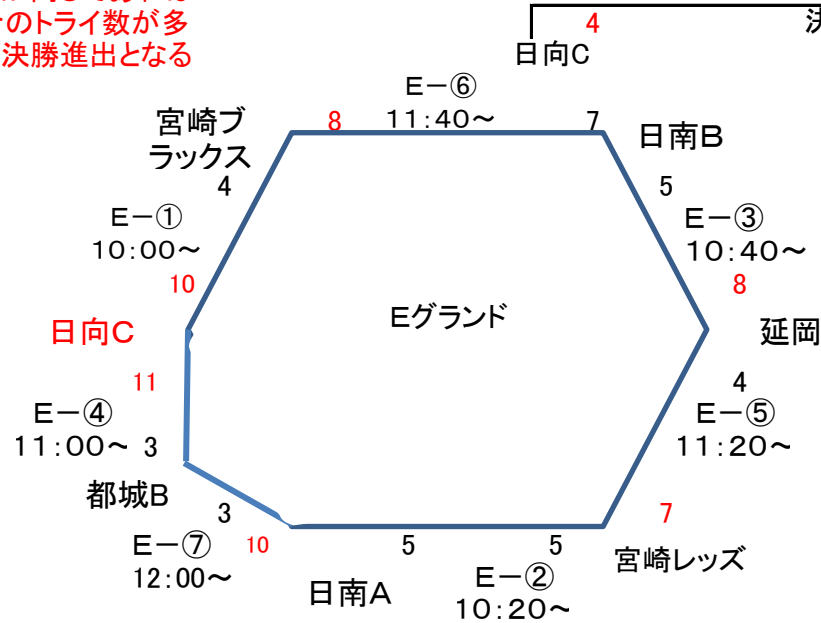

5・6年生の部

試合時間 : 12分 (3分) 12分

**3・4年生の部**

試合時間 : 8分 (3分) 8分

※勝敗が同じであれば  
全試合のトライ数が多い  
方が決勝進出となる

※リトルジョングル4人  
+延岡C3人で合同  
チーム

**1・2年生の部**

※勝敗が同じであれば  
全試合のトライ数が多い  
方が決勝進出となる

試合時間 : 6分 (3分) 6分

日向C

幼児エキシビジョンは12:30~12:50にEグランドで行います。  
時間になりましたらご集合ください。