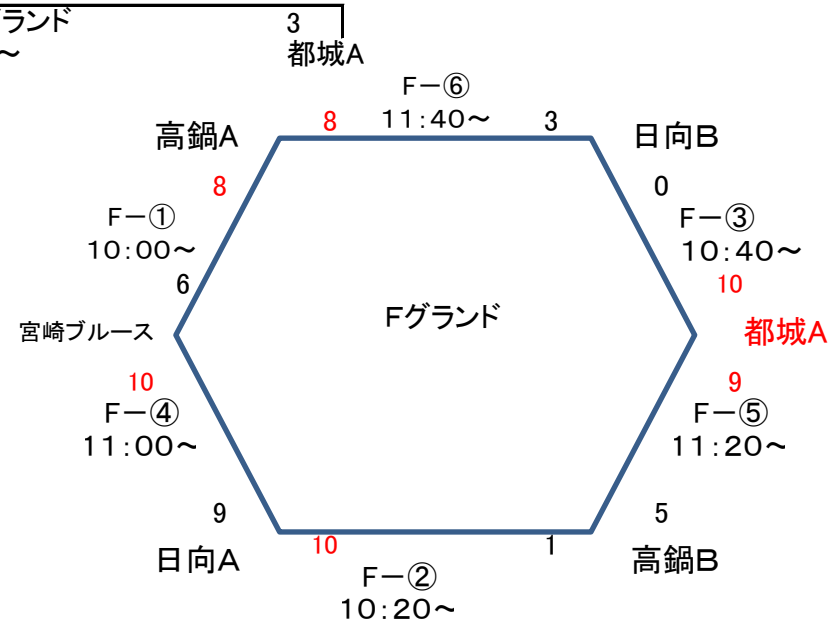

5・6年生の部

試合時間 : 12分 (3分) 12分

**3・4年生の部**

試合時間 : 8分 (3分) 8分

※勝敗が同じであれば  
全試合のトライ数が多い  
方が決勝進出となる

※リトルジョングル4人  
+延岡C3人で合同  
チーム

**1・2年生の部**

※勝敗が同じであれば  
全試合のトライ数が多い  
方が決勝進出となる

試合時間 : 6分 (3分) 6分

日向C

幼児エキシビジョンは12:30~12:50にEグランドで行います。  
時間になりましたらご集合ください。