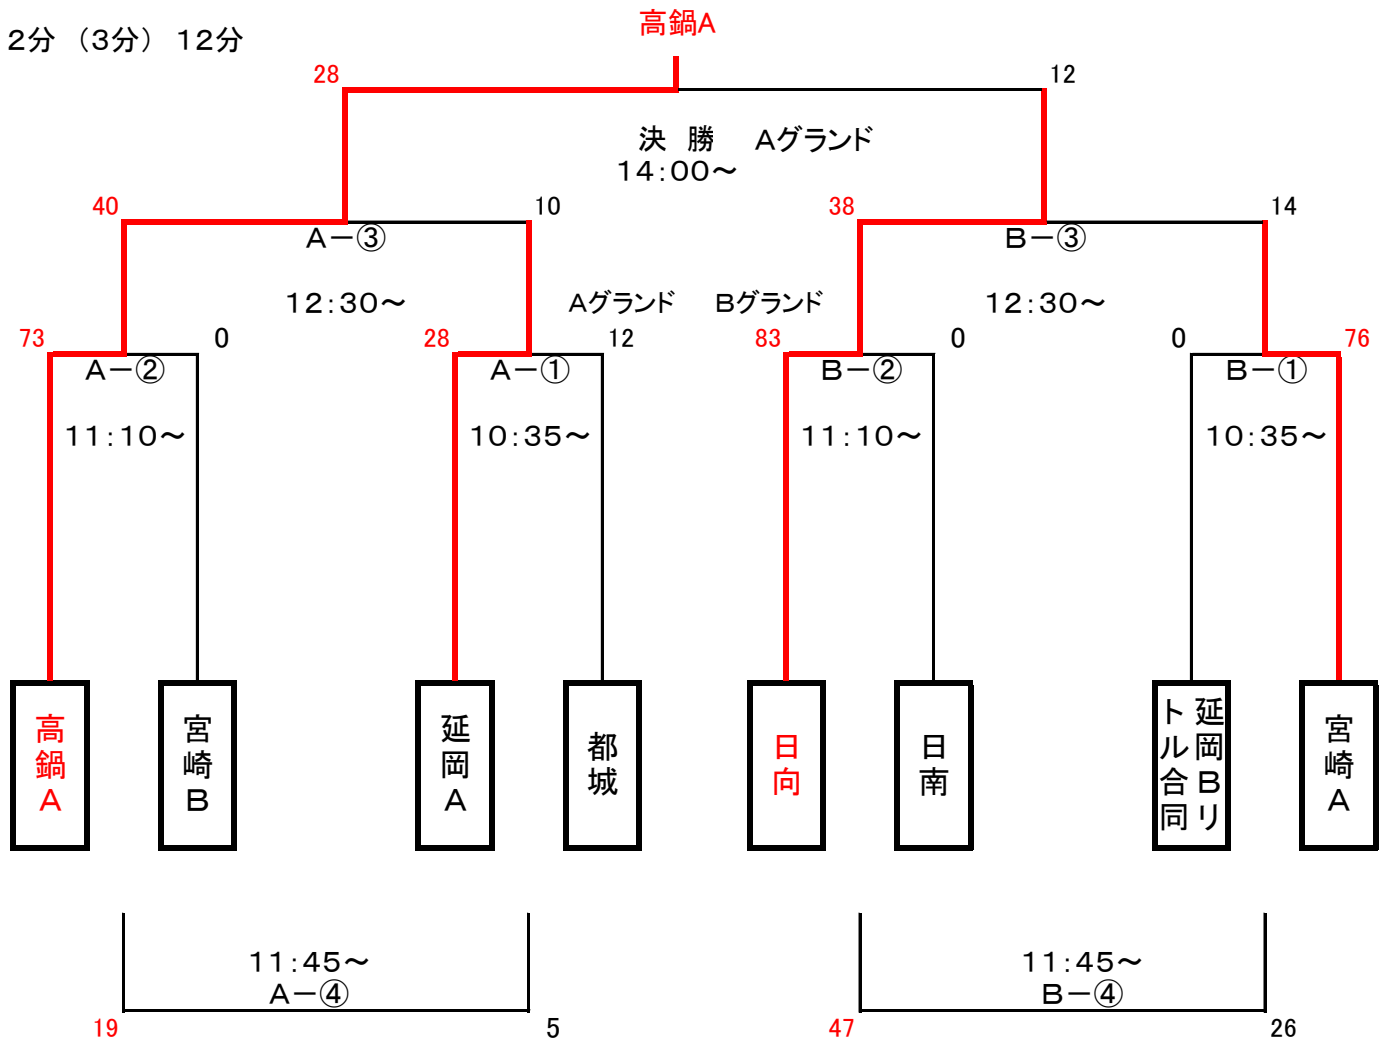

5・6年生の部

試合時間 : 12分 (3分) 12分

**3・4年生の部**

試合時間 : 8分 (3分) 8分

※勝敗が同じであれば  
全試合のトライ数が多い  
方が決勝進出となる

※リトルジョングル4人  
+延岡C3人で合同  
チーム

**1・2年生の部**

※勝敗が同じであれば  
全試合のトライ数が多い  
方が決勝進出となる

試合時間 : 6分 (3分) 6分

日向C

幼児エキシビジョンは12:30~12:50にEグランドで行います。  
時間になりましたらご集合ください。